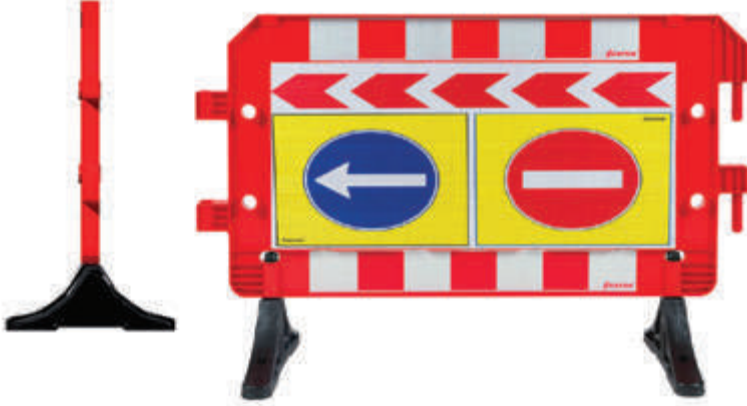

400 mm

Possible Situations / Muhtemel Kurulumlar

Safety Barriers Trafik Bariyerleri

TG 2440

Material / Malzeme	PPC / PVC
Dimensions / Ölçüler	100 x 150 x 50 cm
Weight / Ağırlık	12 Kg ± 0,2

TG 2441

	With Printed Panel Baskılı Panel ile
Material / Malzeme	PPC / PVC
Dimensions / Ölçüler	100 x 150 x 50 cm
Weight / Ağırlık	12 Kg ± 0,2