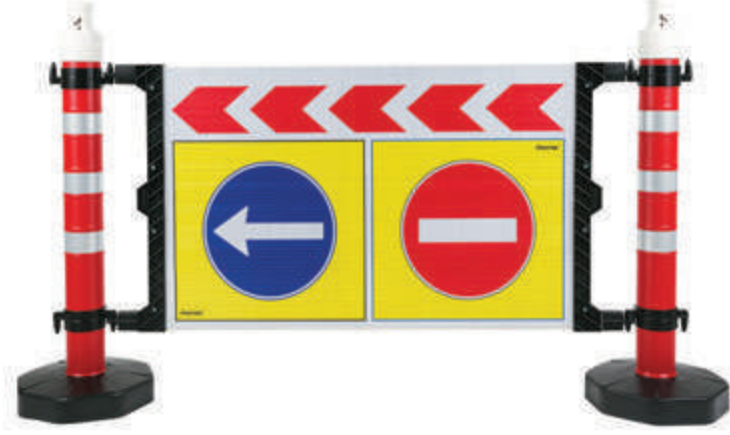

Caution Post Barriers Uyarı Dubaları Bariyerleri

TG 2442

Material / Malzeme	PPC / PVC
Dimensions / Ölçüler	175 x H:120 cm
Weight / Ağırlık	30 Kg ± 0,2