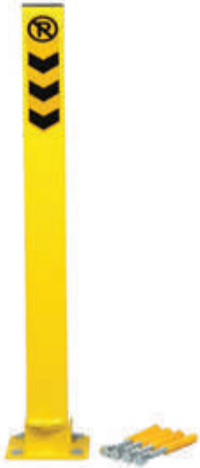

2005 ASMA KİLİTLİ PARK DİREĞİ (İNCE)

Yükseklik 75 cm • En 4 x 6 cm
Yatık Yükseklik 8,5 cm • Kalınlık 3 mm
Renkler / Sarı-Siyah