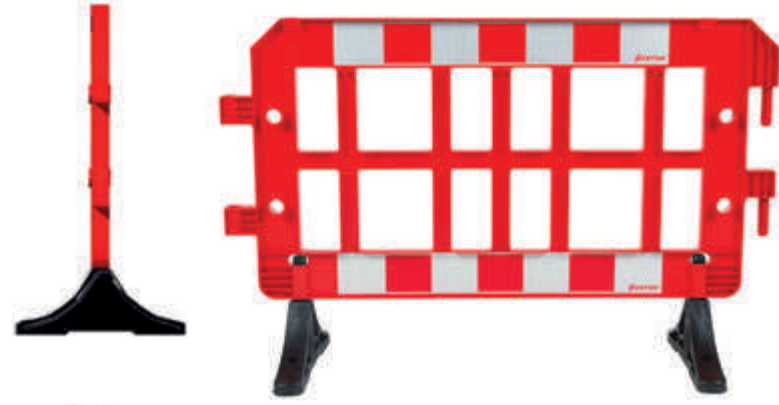

400 mm

Possible Situations / Muhtemel Kurulumlar

Safety Barriers Trafik Bariyerleri

TG 2440

Material / Malzeme	PPC / PVC
Dimensions / Ölçüler	100 x 150 x 50 cm
Weight / Ağırlık	12 Kg ± 0,2

TG 2441

	With Printed Panel Baskılı Panel ile
Material / Malzeme	PPC / PVC
Dimensions / Ölçüler	100 x 150 x 50 cm
Weight / Ağırlık	12 Kg ± 0,2