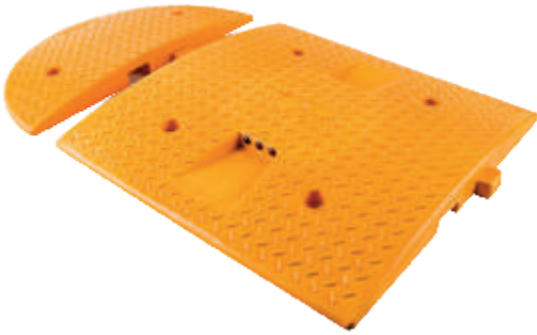

Product Index

TG 2112

TG 2114

Material

ABS / PPC / PE / PP

ABS / PPC / PE / PP

ABS / PPC / PE / PP

ABS / PPC / PE / PP

Malzeme

Dimensions

500 x 500 x 45 mm

250 x 500 x 45 mm

500 x 500 x 45 mm

250 x 500 x 45 mm

Ölçüler

Weight

3,30 Kg ± 0,3

0,35 Kg ± 0,1

3,3 Kg ± 0,3

0,35 Kg ± 0,1

Ağırlık (Yaklaşık)

Easy to attach to each other
Birbirine takması kolaydır