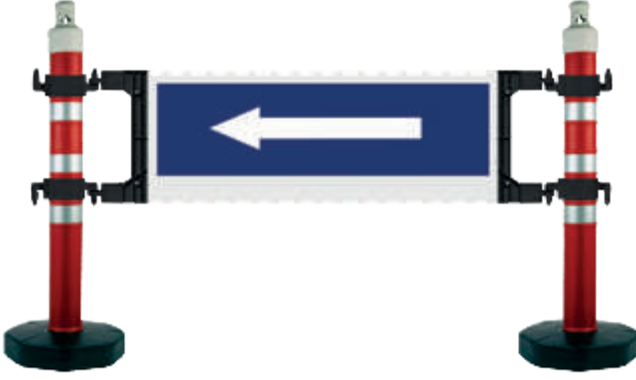

Caution Post Barriers - SHORT Panel Uyarı Uyarı Dubaları Bariyerleri - Kısa Tabela

TG 2446

Material / Malzeme	PPC / PVC
Dimensions / Ölçüler	175 x H :120 cm
Weight / Ağırlık	30 Kg ± 0,2